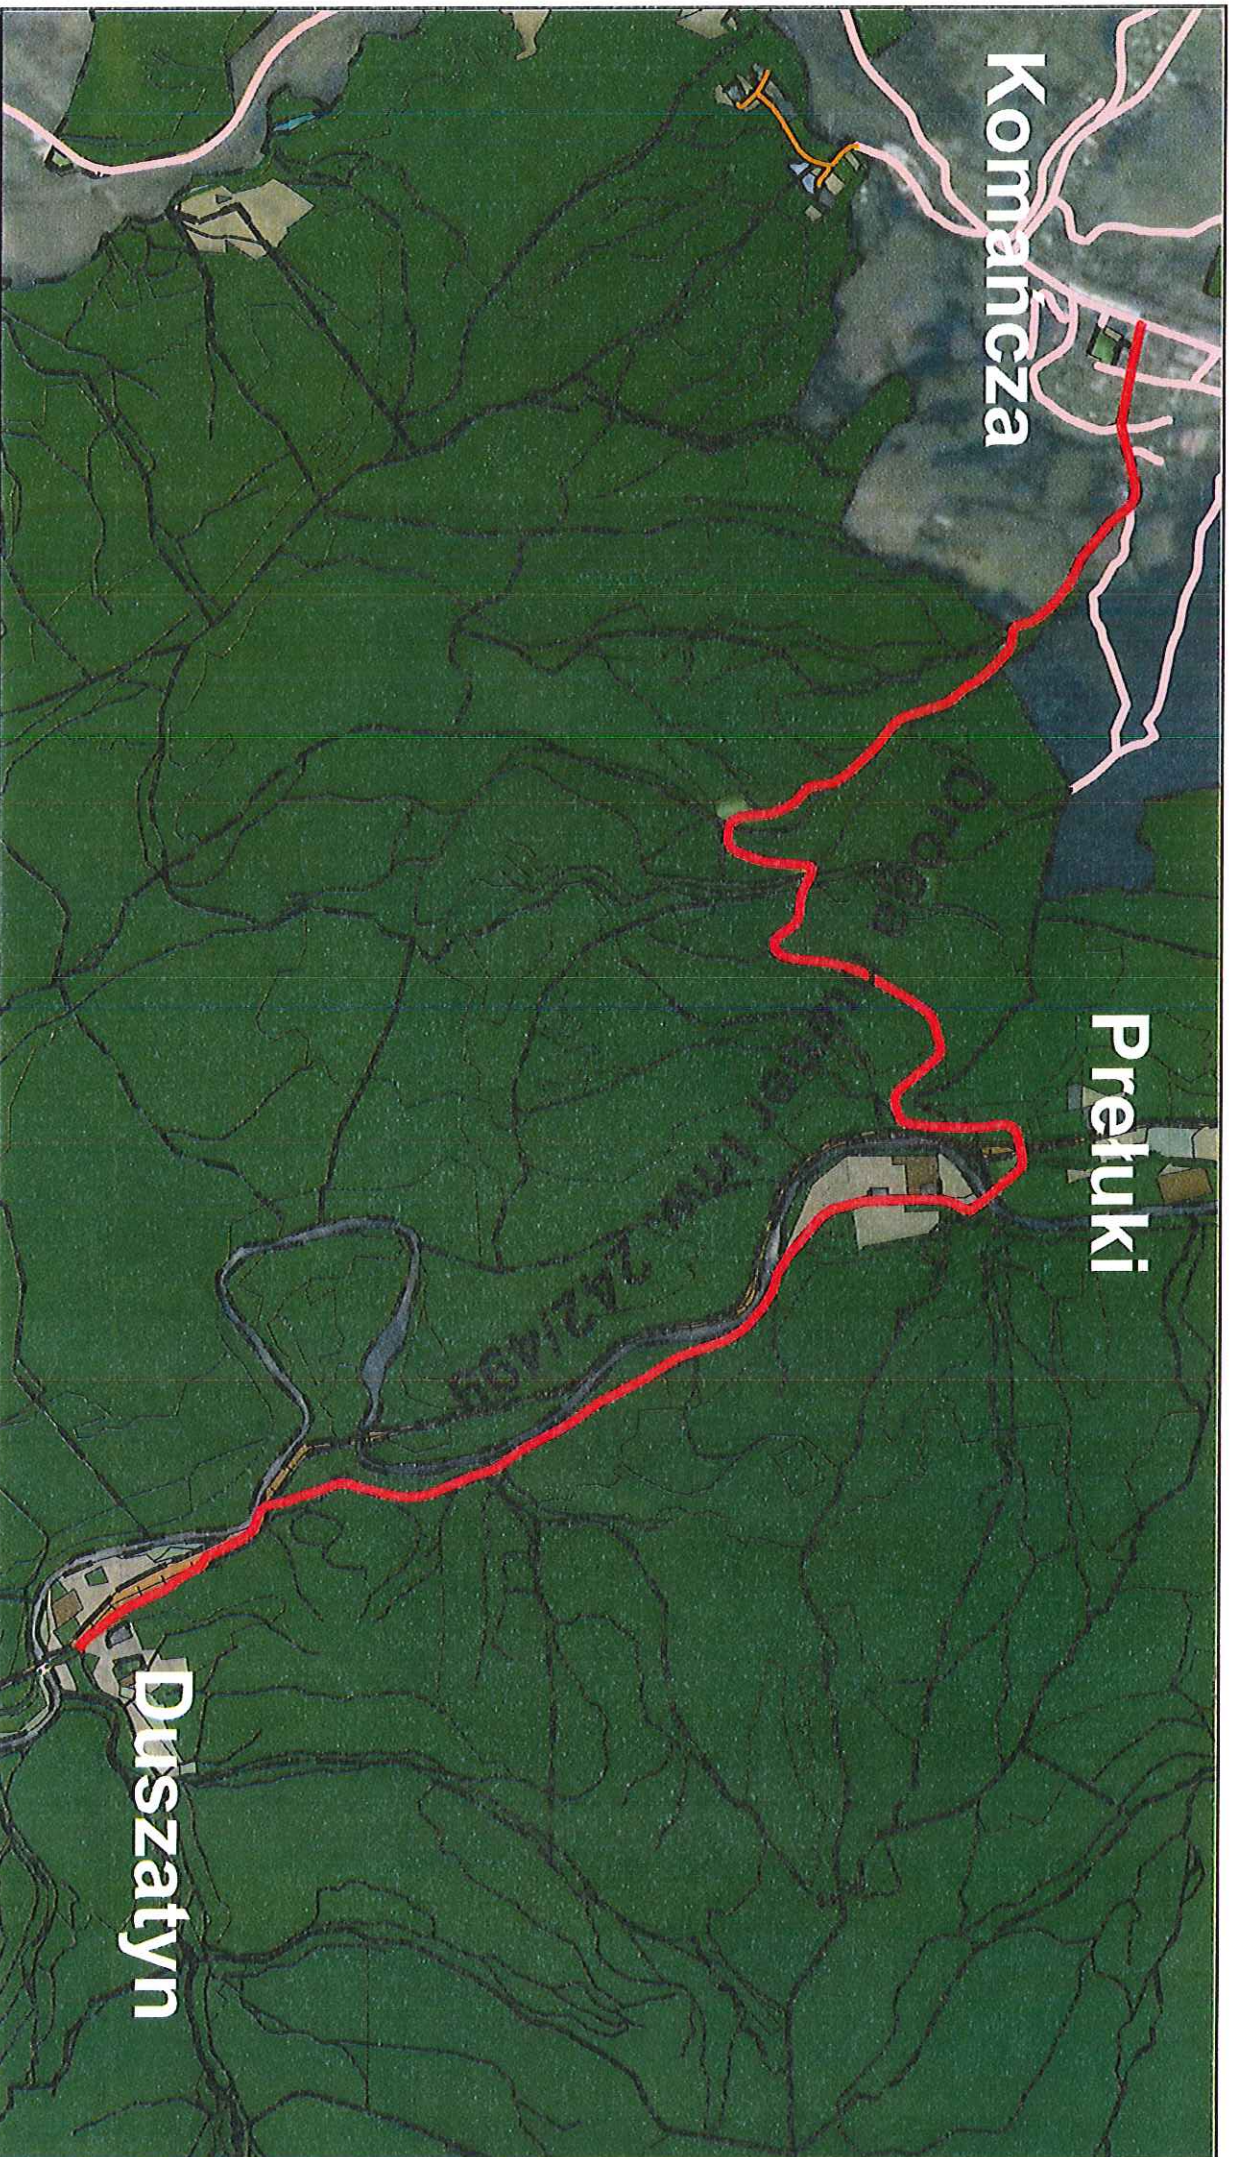

Załącznik nr 2 do Zarządzenia nr 14/2021
Nadleśniczego Nadleśnictwa Komańcza
z dnia 19.08.2021 r.

Wykaz dróg udostępnionych

Lp.	Nazwa drogi / nr dojazdu pożarowego	Nr inw.	Leśnictwo	Opis trasy (skąd/dokąd)	Przebieg przez oddziały leśne	Długość drogi (mb)	Czasowe udostępnienie drogi	Rodzaj nawierzchni
1.	Droga leśna - ppoż. dojazd nr 5	242/499	Lesionowa, Pretuki	Komańcza (od drogi nr 892, obok Kościola) - Duszatyn (kapliczka przed brodem)	104, 95, 94, 15A, 50, 48	6656	-	Droga utwardzona, płyty betonowe, asfalt
2.	Droga leśna - ppoż. dojazd nr 6	242/145	Dotzyca	Komańcza (od drogi nr 897) - Dotzyca	126, 126A, 127, 131, 132	4103	-	Nawierzchnia twarda

NADLEŚNICZY

mgr inż. Piotr Zański

Komancza

Prełuki

Duszatyn

Mapa przeglądowa

Lesnictwo: Jesionowa, Prełuki

Załącznik nr 2 do Zarządzenia

Szlak zrywkowy

Dziatka ewid.

Wydzielenia

B

Ps

Dr

R

Ls

Lz

Lz-I-Ps

TK

Wp

1:20 000 N

Mapa przeglądowa

Leśnictwo: Dołżyca

Załącznik nr 2 do Zarządzenia