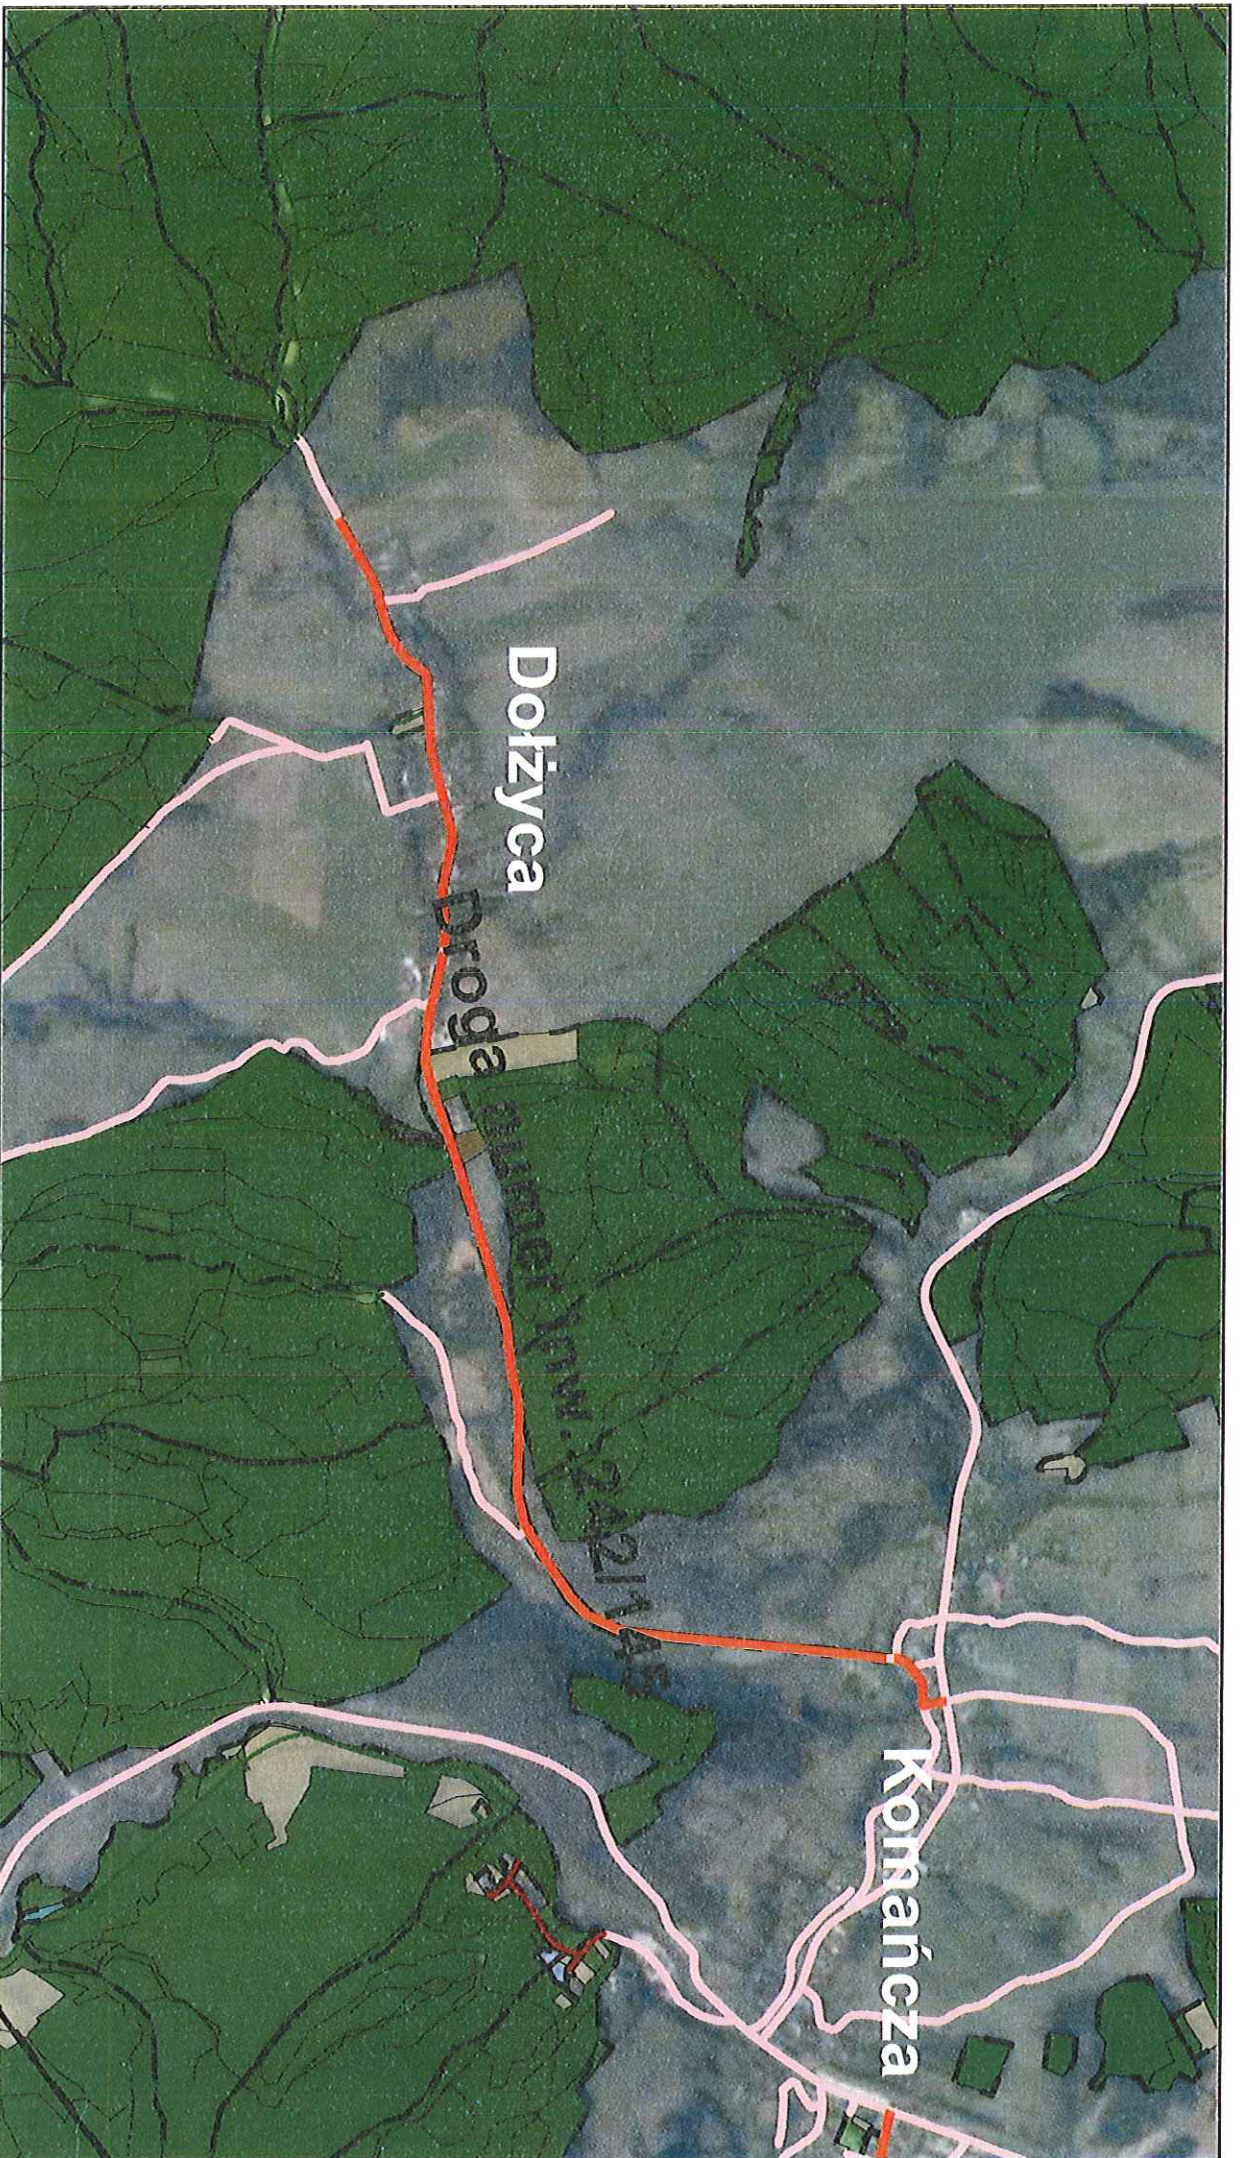

Załącznik nr 2 do Zarządzenia nr 14/2021
Nadleśniczego Nadleśnictwa Komańcza
z dnia 19.08.2021 r.

Wykaz dróg udostępnionych

Lp.	Nazwa drogi / nr dojazdu pożarowego	Nr inw.	Leśnictwo	Opis trasy (skąd/dokąd)	Przebieg przez oddziały leśne	Długość drogi (mb)	Czasowe udostępnienie drogi	Rodzaj nawierzchni
1.	Droga leśna - ppoż. dojazd nr 5	242/499	Lesionowa, Pretuki	Komańcza (od drogi nr 892, obok Kościola) - Duszatyn (kapliczka przed brodem)	104, 95, 94, 15A, 50, 48	6656	-	Droga utwardzona, płyty betonowe, asfalt
2.	Droga leśna - ppoż. dojazd nr 6	242/145	Dotzyca	Komańcza (od drogi nr 897) - Dotzyca	126, 126A, 127, 131, 132	4103	-	Nawierzchnia twarda

Szlak zrywkowy

Dziatka ewid.

Wydzielenia

B

Ps

Dr

R

Ls

Lz

Lz-I-Ps

TK

Wp

1:20 000 N

Mapa przeglądowa

Leśnictwo: Dołżyca

Załącznik nr 2 do Zarządzenia